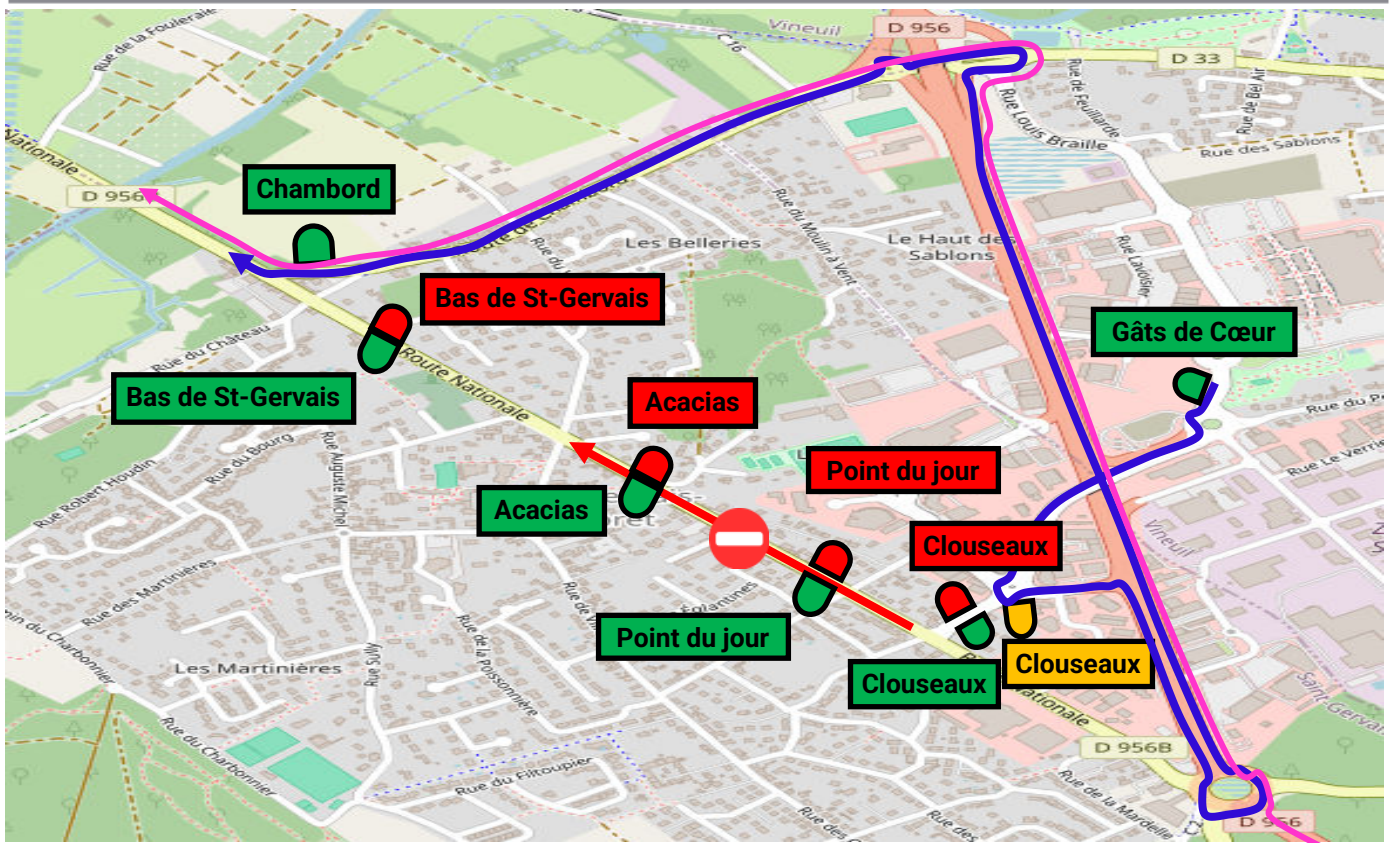

DÉVIATION

SAINT-GERVAIS-LA-FORET : ROUTE NATIONALE

Lignes :

S43

S70

HANDIGO

RESAGO

Durée : Du mercredi 27 mai au vendredi 31 juillet 2026

Arrêts

St-Gervais-La-Forêt :

non desservis : **Clouseaux, Point du jour, Acacias & Bas de Saint-Gervais**

Arrêts

St-Gervais-La-Forêt: **Clouseaux** (Provisoire) & **Chambord**

de report :

Clouseaux Terminus pour la **S43**

Légende :

- Arrêts desservis
- Arrêts non desservis
- Arrêt desservi provisoire

- Zone de l'événement
- Itinéraire de déviation
- Itinéraire de déviation

S70

Merci de votre compréhension !

DÉVIATION

SAINT-GERVAIS-LA-FORET : ROUTE NATIONALE

Lignes :

Durée : Du mercredi 27 mai au vendredi 31 juillet 2026

Arrêts

St-Gervais-La-Forêt : **Clouseaux**

non desservis :

Arrêts

St-Gervais-La-Forêt : **Clouseaux** (Provisoire)

de report :