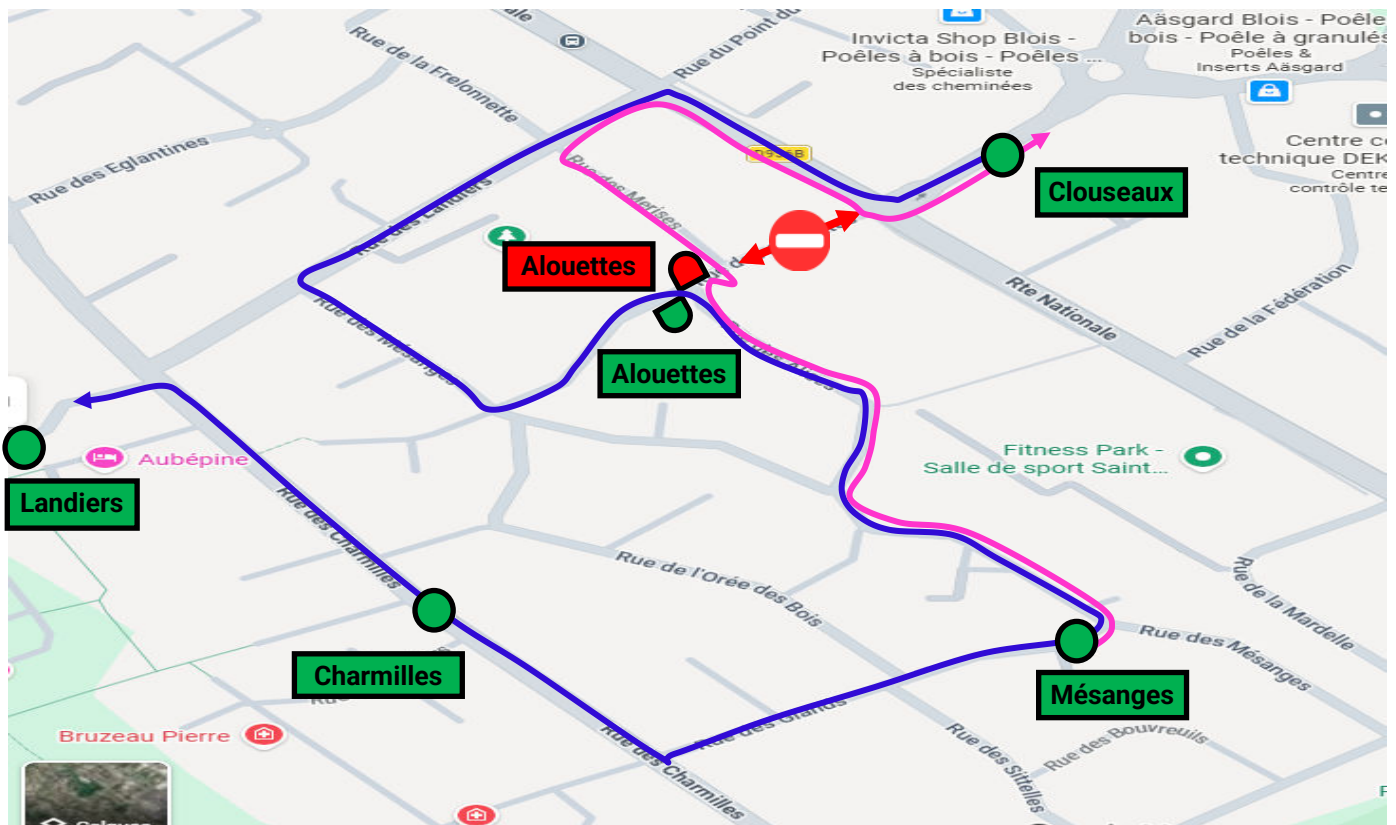

DÉVIATION

SAINT-GERVAIS-LA-FORET : RUE DES ALOUETTES

Lignes : **L15** **S44**

Durée : Du lundi 01 juin au mercredi 03 juin 2026 inclus

Arrêts non desservis : **Alouettes**

Arrêts de report : **Clouseaux**

		Arrêts desservis		Zone de travaux
Légende :		Arrêts non desservis		Itinéraire vers PES/Dubois
				Itinéraire vers Clouseaux/Collège Carné