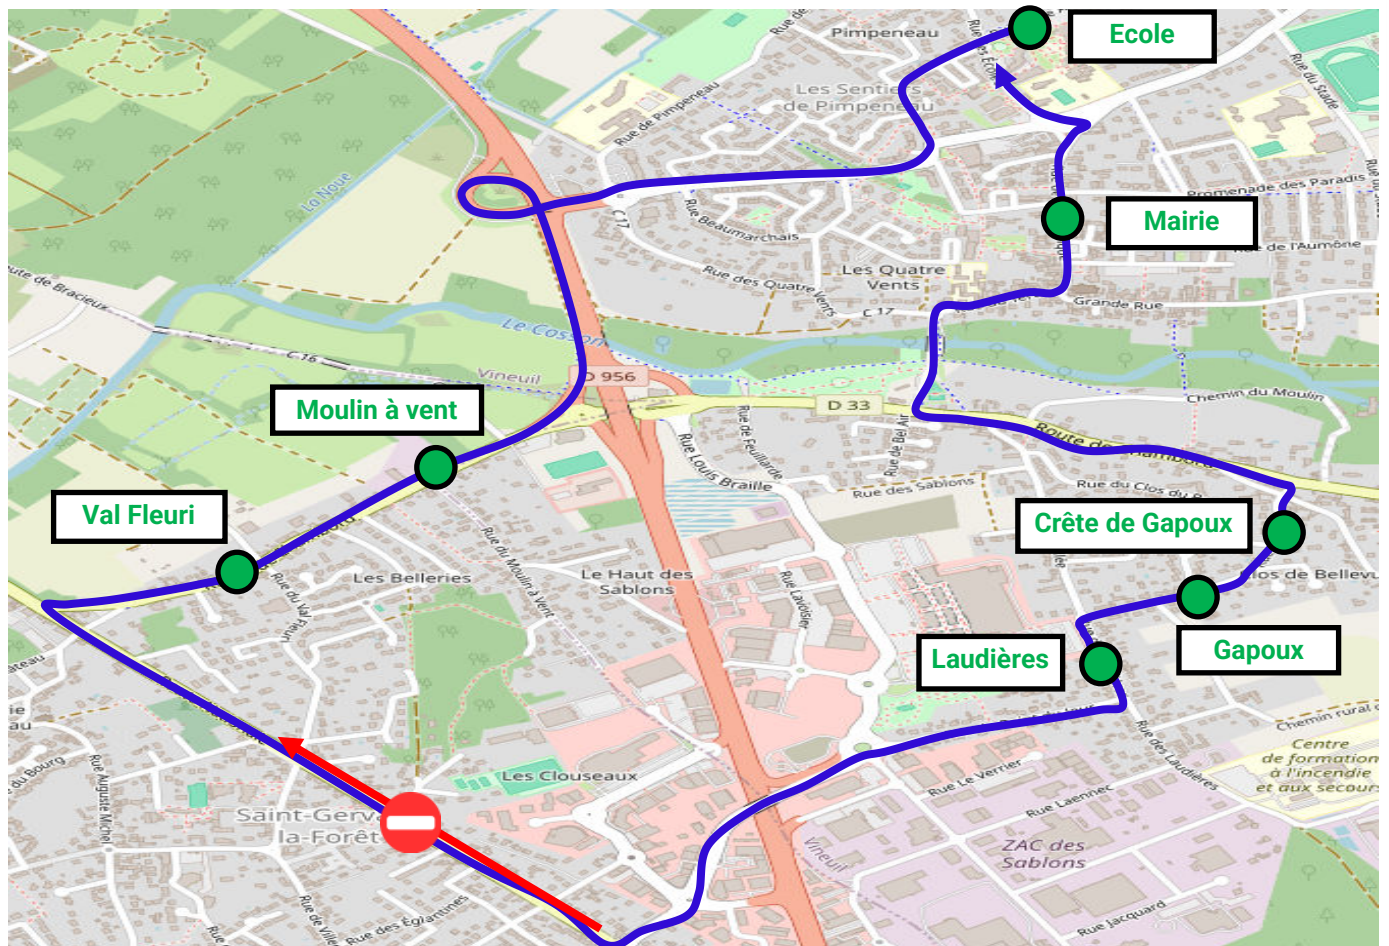

# DÉVIATION

## SAINT-GERVAIS-LA-FORET : ROUTE NATIONNALE

Lignes : **S68.2**

Durée : Du mercredi 27 mai au vendredi 03 juillet 2026

### Saint-Gervais-La-Forêt et Vineuil :

Tous les arrêts sont desservis mais en sens inverse de la ligne actuel. Voir horaire correspondant ci-joint (Aller - retour)

**Légende :**

- Arrêts desservis
- Arrêts non desservis
- ↔ (with red circle and white bar) Zone de travaux
- ➔ Itinéraire vers Ecole

## SAINT-GERVAIS-LA-FORET : ROUTE NATIONNALE

Lignes : **S68.2**

**Vineuil (circuit °2)**

*Horaires valables à partir du 27 mai 2026*

**Modification du sens de circulation de la ligne et adaptation des horaires dû aux travaux Route Nationale à Saint-Gervais-la-Forêt**