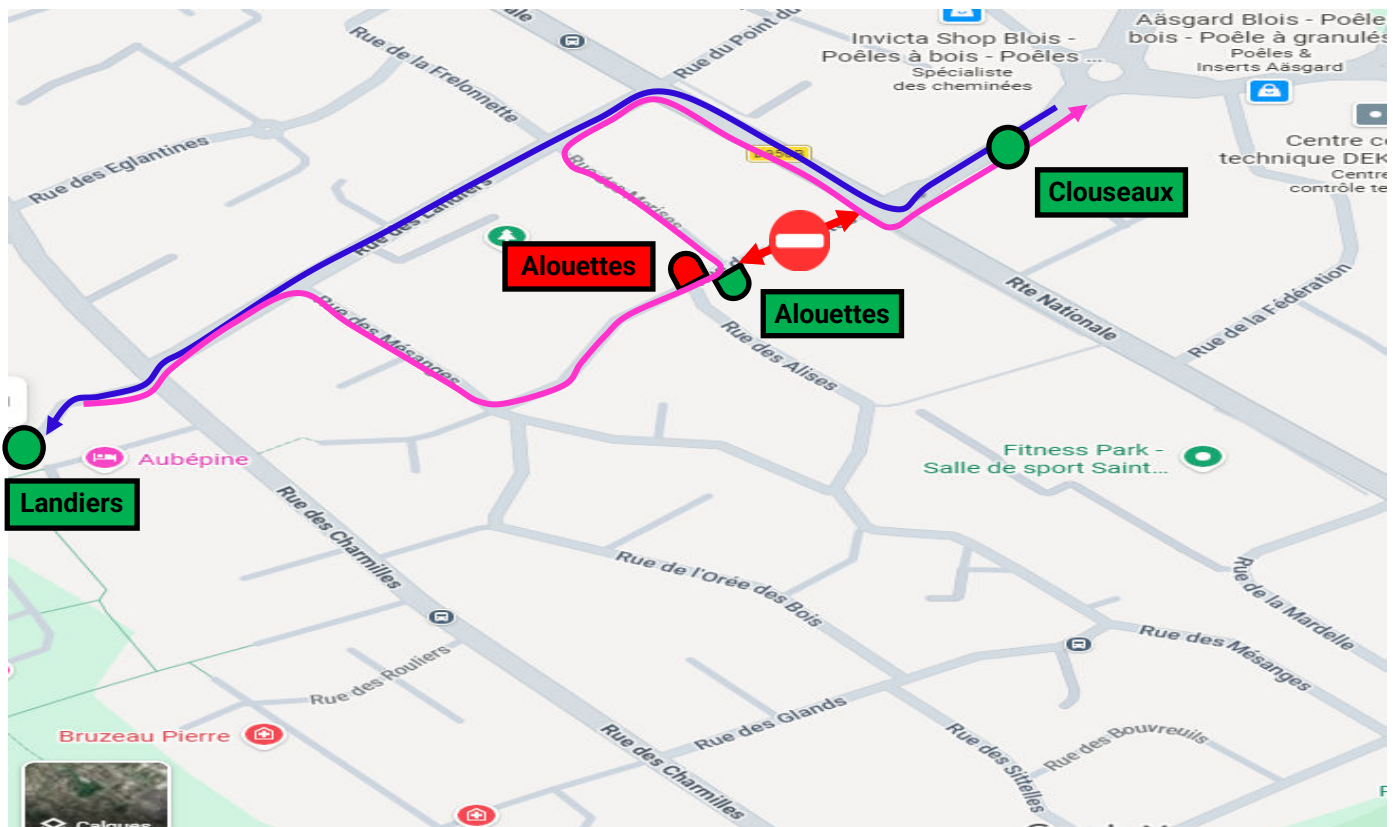

DÉVIATION

SAINT-GERVAIS-LA-FORET : RUE DES ALOUETTES

Lignes : **E** **N** **HANDIGO** **RESAGO**

Durée : Du lundi 01 juin au mercredi 03 juin 2026 inclus

Arrêts non desservis : **Alouettes**

Arrêts de report : **Clouseaux**

Légende :
● Arrêts desservis
● Arrêts non desservis
↔ Zone de travaux
➡ Itinéraire vers Gérard Dubois
➡ Itinéraire vers Pinçonnière

Merci de votre compréhension !